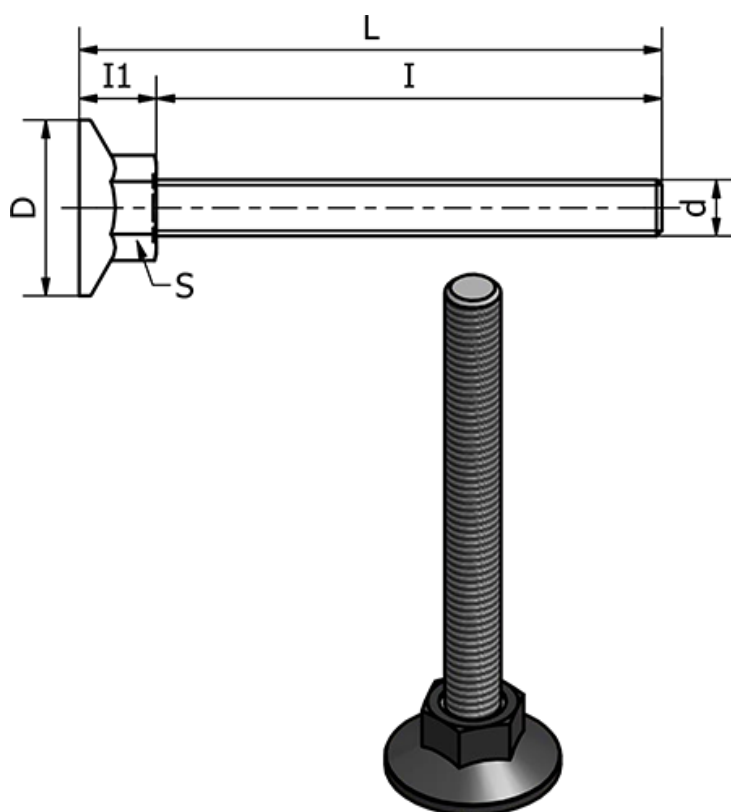

Varenummer: 2310431105S
Beskrivelse: E+G Stilleben
LX.25-SW13-SST-M6X56-S

Mål

d	= M6
D	= 25
I	= 56
I1	= 11
L	= 67
Max statisk belastning (N)	= 1500
S	= 13
Type	= AISI 304 Rustfast

Vægt (g) = -